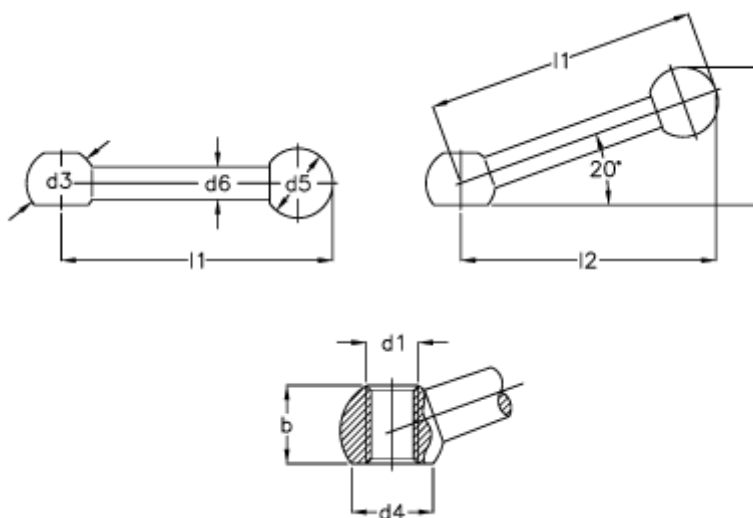

Varenummer: 20433486
Beskrivelse: E+G Spændegreb
DIN 6337 125-M 16-M

Mål

b = 24.0

l2 = 119

d1 = M 16

d3 = 32

d4 = 25.0

d5 = 32

d6 = 15

h = 63.0

l1 = 125